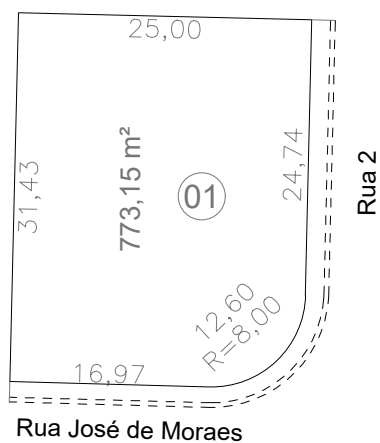

Croqui de Localização

Croqui da Gleba 01 - D

**PREFEITURA MUNICIPAL DE CAPELA DO ALTO**  
OBRAS E SERVIÇOS

OBRA: **CENTRO EMPRESARIAL**  
LOCAL: **CENTRO EMPRESARIAL DE CAPELA DO ALTO**

**LUCAS GODOY DE FREITAS FERREIRA**  
CREASP 5070095851